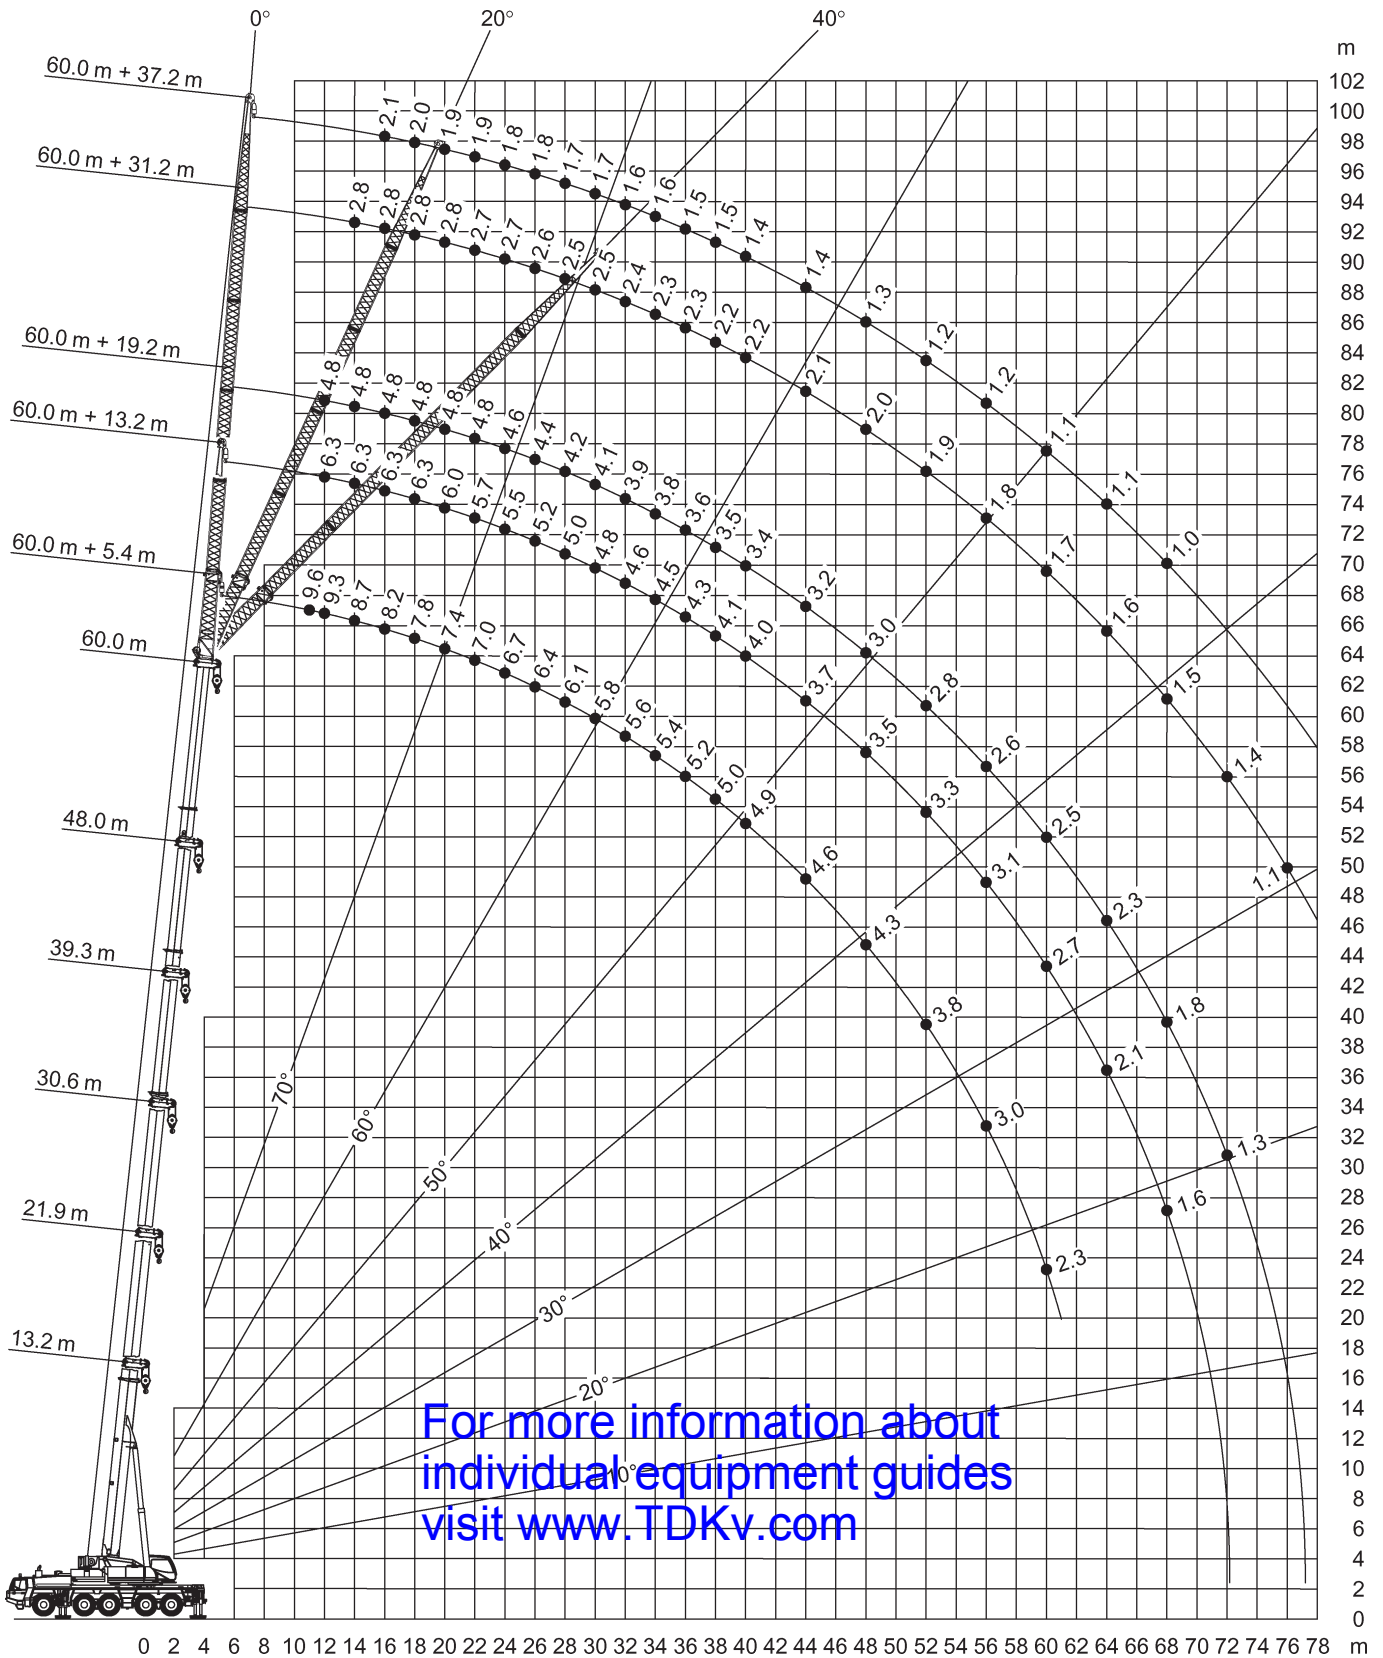

For more information about individual equipment guides visit www.TDKv.com

56,7m

**5,4/13,2/19,2/
25,2/31,2/37,2m**

51t

9x8,3m

360°

75%

m	5,4			13,2			19,2			25,2			31,2			37,2		m
	0°	20°	40°	0°	20°	40°	0°	20°	40°	0°	20°	40°	0°	20°	40°	0°	20°	
10	10,7																	10
11	10,3			7,5														11
12	10	9,2		7,5			5,6			4,2								12
14	9,4	8,7	8,2	7,5			5,6			4,2			3,2					14
16	8,8	8,2	7,8	7,1	5,6		5,6			4,2			3,1			2,2		16
18	8,4	7,8	7,5	6,7	5,4		5,6			4,2			3			2,1		18
20	7,9	7,5	7,2	6,4	5,2	4,4	5,4	4,6		4,2			2,9			2		20
22	7,5	7,2	6,9	6,1	5,1	4,3	5,1	4,4		4			2,9			2		22
24	7,2	6,9	6,6	5,8	4,9	4,2	4,9	4,2		3,9	3,2		2,8			1,9		24
26	6,8	6,6	6,4	5,6	4,8	4,2	4,7	4,1	3,7	3,8	3,1		2,7			1,9		26
28	6,5	6,3	6,2	5,3	4,7	4,1	4,5	3,9	3,6	3,7	3		2,6	2,1		1,8		28
30	6,3	6	5,9	5,1	4,5	4	4,3	3,8	3,5	3,6	2,9	2,5	2,6	2		1,7		30
32	6	5,8	5,7	4,9	4,4	4	4,1	3,6	3,4	3,5	2,9	2,5	2,5	2		1,7	1,3	32
34	5,8	5,6	5,5	4,7	4,3	3,9	4	3,5	3,2	3,3	2,8	2,4	2,4	1,9		1,6	1,3	34
36	5,6	5,4	5,3	4,6	4,1	3,8	3,8	3,4	3,2	3,2	2,7	2,4	2,3	1,9	1,7	1,6	1,2	36
38	5,4	5,2	5,2	4,4	4	3,8	3,7	3,3	3,1	3,1	2,7	2,3	2,3	1,8	1,6	1,5	1,2	38
40	5,2	5,1	5	4,2	3,9	3,7	3,6	3,2	3	3	2,6	2,3	2,2	1,8	1,6	1,5	1,1	40
44	4,9	4,8	4,8	4	3,7	3,6	3,3	3	2,8	2,8	2,4	2,2	2,1	1,7	1,5	1,4	1,1	44
48	4,7	4,6	4,6	3,7	3,5	3,4	3,2	2,8	2,7	2,6	2,3	2,1	2	1,6	1,5	1,3	1	48
52	3,8	3,9		3,5	3,4	3,3	3	2,7	2,6	2,4	2,2	2,1	1,9	1,6	1,4	1,2	1	52
56	3	2,9		3,4	3,2	3,2	2,8	2,6	2,5	2,3	2,1	2	1,8	1,5	1,4	1,1		56
60				2,8	2,9	2,8	2,7	2,5	2,4	2,2	2	1,9	1,7	1,4	1,3	1,1		60
64				2,2	2,2	2	2,4	2,4	2,4	2,1	1,9	1,8	1,6	1,4	1,3	1		64
68							1,9	1,9	1,8	2	1,8	1,8	1,6	1,3	1,3	1		68
72							1,4	1,3		1,5	1,7	1,5	1,5	1,3	1,3			72
76										1,1	1,1		1,2	1,3	1,3			76

For more information about individual equipment guides visit www.TDKv.com