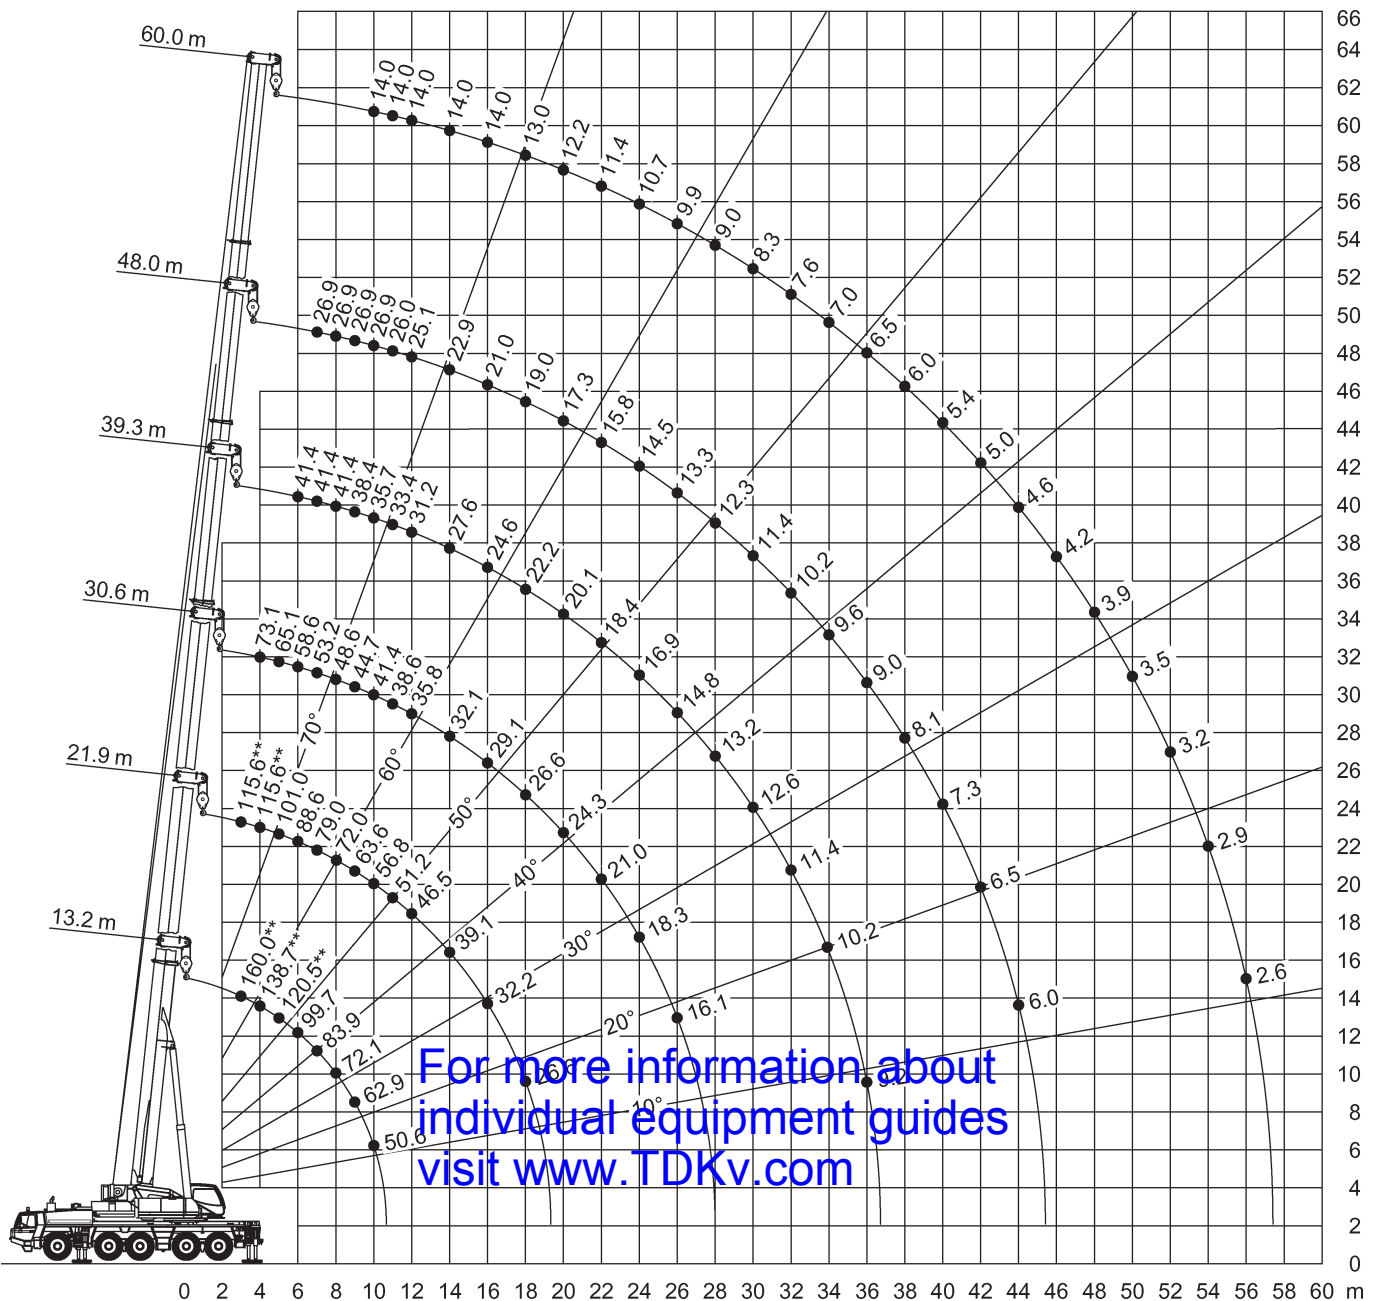

For more information about individual equipment guides visit www.TDKv.com

Dimensions in meters, weights and capacities in metric tonnes. For reference only.

13,2-60m

51t

9x8,3m

360°

75%

m	13,2*	13,2	17,6	21,9	26,3	30,6	35	39,3	43,7	48	52,4	56,7	60	m
3	160**	140,7**	120**	115,6**	89,1									3
3,5	149,8**	129,6**	120**	115,6**	89,1	74,2								3,5
4	138,7**	120**	120**	115,6**	89,1	73,1								4
4,5	129,1**	111,6**	111,8**	111,5**	89,1	68,9	55,1							4,5
5	120,5**	101,1	101,3	101	89,1	65,1	55,1							5
6	99,7	88,8	89	88,6	89,1	58,6	53,5	41,4	33,4					6
7	83,9	78,4	78,6	79	79,1	53,2	48,7	41,4	33,4	26,9				7
8	72,1	70	70,2	72	71,4	48,6	45,1	41,4	33,4	26,9	21,6			8
9	62,9	62,9	63,1	63,6	63	44,7	43,6	38,4	33,4	26,9	21,6	17		9
10	50,6	50,6	55,7	56,8	56,2	41,4	41,6	35,7	32,3	26,9	21,6	17	14	10
11			50,6	51,2	50,6	38,6	39,6	33,4	30,3	26	21,2	17	14	11
12			46	46,5	46	35,8	37,6	31,2	28,3	25,1	20,9	17	14	12
14			38,6	39,1	38,6	32,1	34,2	27,6	25,2	22,9	19,2	16,4	14	14
16				32,2	31,5	29,1	31,3	24,6	22,5	21	17,6	15,1	14	16
18				26,6	26	26,6	27,9	22,2	20,3	19	16,3	14	13	18
20					21,8	24,3	23,6	20,1	18,4	17,3	15,1	13	12,2	20
22					20,3	21	20,3	18,4	16,8	15,8	14,1	12,2	11,4	22
24						18,3	17,6	16,9	15,4	14,5	13,2	11,4	10,7	24
26						16,1	15,4	14,8	14,2	13,3	12,4	10,8	9,9	26
28							13,6	13,2	12,9	12,3	11,7	10,1	9	28
30							12	12,6	11,4	11,4	11	9,6	8,3	30
32								11,4	10	10,2	10,2	9,1	7,6	32
34								10,2	8,9	9,6	9,5	8,6	7	34
36								9,2	8,5	9	8,5	8,2	6,5	36
38									8,2	8,1	7,6	7,9	6	38
40									7,8	7,3	7,3	7,2	5,4	40
42										6,5	6,9	6,5	5	42
44										6	6,3	5,9	4,6	44
46											5,7	5,3	4,2	46
48											5,2	4,7	3,9	48
50												4,2	3,5	50
52												3,8	3,2	52
54													2,9	54
56													2,6	56