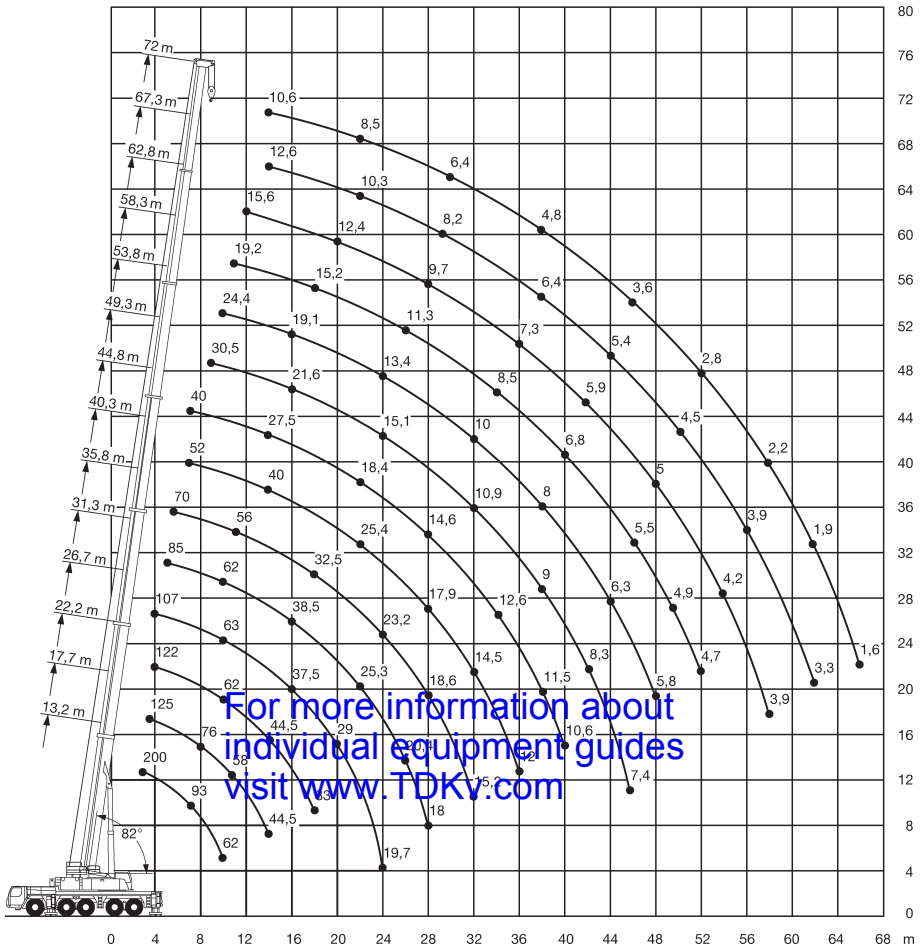

* = abgesenkt

For more information about individual equipment guides visit www.TDKv.com

Ra = Radius all wheels steered

13,2-72m

72t

8,9x8,3m

360°

	13,2*	13,2	17,7	22,2	26,7	31,3	35,8	40,3	44,8	49,3	53,8	58,3	62,8	67,3	72	
3	200	143														3
3,5	142	133	125													3,5
4	133	123	123	122	107											4
4,5	125	115	115	115	105	85										4,5
5	117	107	108	107	103	84	70									5
6	105	95	95	94	94	82	69									6
7	93	84	85	84	84	80	68	52	40							7
8	82	76	76	76	76	76	66	51	38,5							8
9	73	69	69	68	69	68	63	49	37	30,5						9
10	62	62	63	62	63	62	59	47	35	29,3	24,4					10
11			58	57	57	57	56	45	33	27,9	23,7	19,2				11
12			53	53	53	52	53	43,5	31	26,4	22,8	18,8	15,6			12
14			44,5	44,5	44,5	44	44,5	40	27,5	23,9	20,9	17,6	14,9	12,6	10,6	14
16				38	37,5	38,5	38	36,5	24,8	21,6	19,1	16,3	14,1	12,1	10	16
18				33	32,5	33	32,5	33	22,3	19,8	17,4	15,2	13,2	11,5	9,5	18
20					29	28,8	29,2	28,9	20,2	18	16	14,1	12,4	10,9	9	20
22					25,8	25,3	26,1	25,4	18,4	16,4	14,7	13,2	11,6	10,3	8,5	22
24					19,7	22,5	23,2	22,5	16,7	15,1	13,4	12,2	11	9,8	7,9	24
26						20,4	20,7	20,1	15,5	13,8	12,5	11,3	10,3	9,2	7,4	26
28						18	18,6	17,9	14,6	12,8	11,5	10,5	9,7	8,7	6,9	28
30							16,7	16,1	13,9	11,8	10,6	9,8	9,1	8,2	6,4	30
32							15,2	14,5	13,3	10,9	10	9,2	8,5	7,7	5,9	32
34								13,2	12,6	10,1	9,3	8,5	7,9	7,3	5,4	34
36								12	12,1	9,5	8,6	7,9	7,3	6,8	5,1	36
38									11,5	9	8	7,3	6,8	6,4	4,8	38
40									10,6	8,6	7,4	6,8	6,4	6,1	4,4	40
42										8,3	6,8	6,4	5,9	5,7	4,1	42
44										8	6,3	5,9	5,6	5,4	3,8	44
46										7,4	6	5,5	5,3	5,1	3,6	46
48											5,8	5,2	5	4,8	3,3	48
50												4,9	4,7	4,5	3	50
52												4,7	4,4	4,3	2,8	52
54													4,2	4,1	2,6	54
56													4	3,9	2,4	56
58													3,9	3,7	2,2	58
60														3,5	2,1	60
62														3,3	1,9	62
64															1,8	64
66															1,6	66