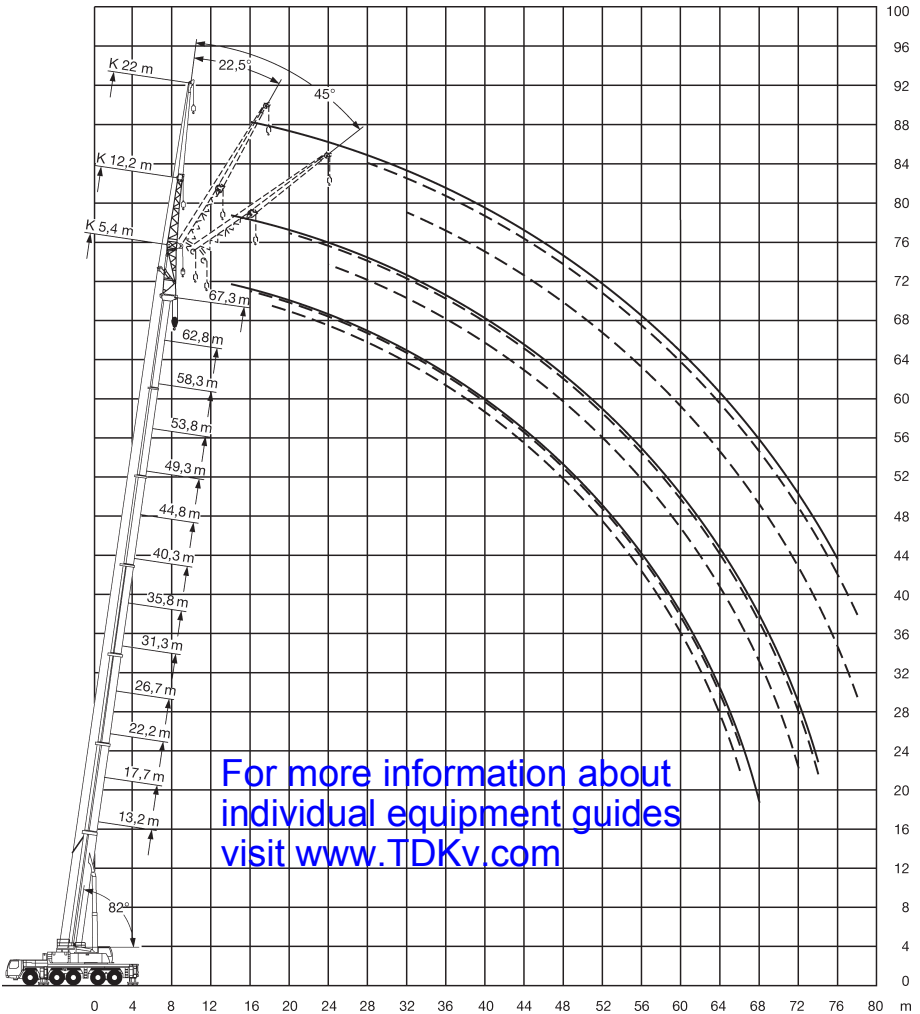

49,3-67,3m

12,2m

72t

8,9x8,3m

360°

m	49,3			53,8			58,3			62,8			67,3			m
	0°	22,5°	45°	0°	22,5°	45°	0°	22,5°	45°	0°	22,5°	45°	0°	22,5°	45°	
9	17,9															9
10	17,7															10
11	17,6			14,7												11
12	17,4			14,5			11,9									12
14	16,8	12		14,1			11,7			8,9			7,2			14
16	16,2	11,5		13,5	11,1		11,4			8,7			7			16
18	15,1	11	9	12,9	10,7		10,8	9,7		8,3	7,9		6,8			18
20	14	10,5	8,8	12,1	10,3	8,7	10,3	9,2	8,5	7,9	7,5		6,5	6,2		20
22	13	10,2	8,6	11,3	9,9	8,5	9,6	8,7	8,3	7,6	7,1	6,9	6,2	5,9		22
24	12,1	9,8	8,5	10,6	9,5	8,4	9	8,2	8	7,2	6,8	6,6	6	5,7	5,5	24
26	11,1	9,4	8,3	9,9	9,1	8,2	8,4	7,8	7,6	6,8	6,5	6,3	5,7	5,5	5,3	26
28	10,4	9	8,2	9,2	8,7	8,1	7,9	7,4	7,3	6,4	6,2	6	5,5	5,2	5,1	28
30	9,7	8,6	8,1	8,6	8,2	7,8	7,4	7	6,9	6,1	5,9	5,8	5,2	5	5	30
32	9	8,3	8	8	7,8	7,5	6,9	6,6	6,6	5,8	5,6	5,6	5	4,8	4,8	32
34	8,4	7,9	7,7	7,4	7,3	7,2	6,4	6,3	6,3	5,5	5,4	5,4	4,8	4,6	4,6	34
36	7,8	7,6	7,5	6,7	6,8	6,9	6	5,9	6	5,2	5,1	5,2	4,6	4,5	4,4	36
38	7,2	7,1	7,2	6,3	6,4	6,4	5,6	5,6	5,7	5	4,9	4,9	4,3	4,3	4,3	38
40	6,6	6,7	6,8	5,9	5,9	6	5,2	5,3	5,4	4,7	4,7	4,7	4,2	4,1	4,1	40
42	6,2	6,2	6,4	5,4	5,5	5,7	4,9	5	5,1	4,4	4,5	4,5	4	3,9	4	42
44	5,8	5,8	5,9	5	5,2	5,3	4,6	4,7	4,8	4,2	4,2	4,3	3,8	3,8	3,8	44
46	5,4	5,5	5,6	4,7	4,8	5	4,3	4,4	4,5	4	4	4,1	3,6	3,6	3,7	46
48	5	5,1	5,2	4,4	4,5	4,6	4	4,2	4,3	3,7	3,8	3,9	3,4	3,5	3,5	48
50	4,7	4,8	4,9	4,2	4,3	4,4	3,7	3,9	4	3,5	3,6	3,7	3,3	3,3	3,4	50
52	4,4	4,5	4,6	3,9	4	4,1	3,5	3,6	3,7	3,3	3,4	3,5	3,1	3,1	3,2	52
54	4,1	4,2	4,3	3,6	3,7	3,8	3,3	3,4	3,5	3,1	3,2	3,3	2,9	3	3	54
56	3,9	4		3,4	3,5	3,6	3,1	3,2	3,2	2,9	3	3	2,7	2,8	2,9	56
58				3,2	3,3	3,3	2,9	3	3	2,7	2,8	2,8	2,6	2,7	2,7	58
60				3	3		2,7	2,8	2,8	2,5	2,6	2,6	2,4	2,5	2,6	60
62							2,5	2,6	2,6	2,3	2,4	2,4	2,3	2,3	2,4	62
64							2,4	2,4	2,4	2,2	2,3	2,3	2,1	2,2	2,2	64
66										2,1	2,1	2,1	2	2	2	66
68										1,9	1,9	2	1,8	1,9	1,9	68
70										1,8	1,8	1,8	1,7	1,7	1,7	70
72													1,5	1,6	1,6	72
74													1,4	1,4		74

For more information about individual equipment guides visit www.TDKv.com